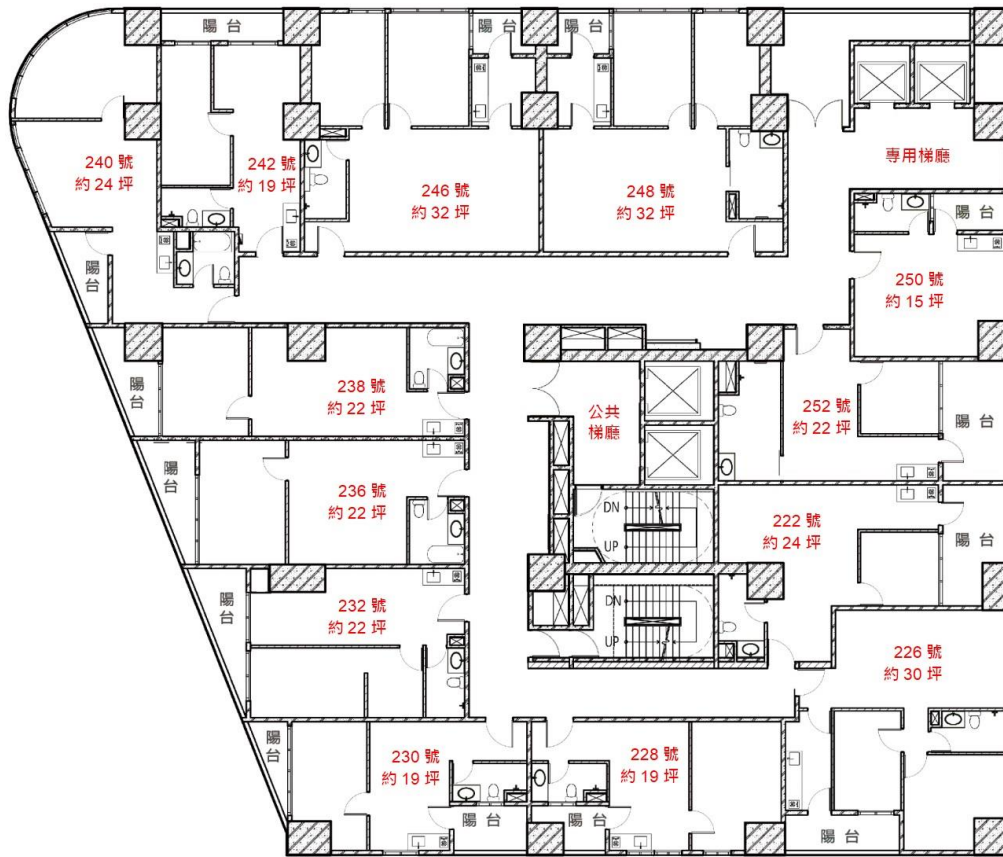

選屋總表 (9樓平面圖)

選屋編號	房型	門牌	坪數	備註
09F222	1 房型	樹新路 222 號 9 樓	24	
09F226	2 房型	樹新路 226 號 9 樓	30	僅供家戶人口 2 人以上之申請戶選擇
09F228	1 房型	樹新路 228 號 9 樓	19	
09F230	1 房型	樹新路 230 號 9 樓	19	
09F232	1 房型	樹新路 232 號 9 樓	22	
09F236	1 房型	樹新路 236 號 9 樓	22	浴室採浴缸設計
09F238	1 房型	樹新路 238 號 9 樓	22	浴室採浴缸設計
09F240	1 房型	樹新路 240 號 9 樓	24	浴室採浴缸設計
09F242	1 房型	樹新路 242 號 9 樓	19	
09F246	2 房型	樹新路 246 號 9 樓	32	僅供家戶人口 2 人以上之申請戶選擇
09F248	2 房型	樹新路 248 號 9 樓	32	僅供家戶人口 2 人以上之申請戶選擇 浴室為橫推式門型 (無障礙戶)
09F250	套房型	樹新路 250 號 9 樓	15	
09F252	1 房型	樹新路 252 號 9 樓	22	浴室為橫推式門型 (無障礙戶)

選屋總表 (10樓平面圖)

編號	房型	門牌	坪數	備註
10F222	1 房型	樹新路 222 號 10 樓	24	
10F226	2 房型	樹新路 226 號 10 樓	30	僅供家戶人口 2 人以上之申請戶選擇
10F228	1 房型	樹新路 228 號 10 樓	19	
10F230	1 房型	樹新路 230 號 10 樓	19	
10F232	1 房型	樹新路 232 號 10 樓	22	
10F236	1 房型	樹新路 236 號 10 樓	22	浴室採浴缸設計
10F238	1 房型	樹新路 238 號 10 樓	22	浴室採浴缸設計
10F240	1 房型	樹新路 240 號 10 樓	24	浴室採浴缸設計
10F242	1 房型	樹新路 242 號 10 樓	19	
10F246	2 房型	樹新路 246 號 10 樓	32	僅供家戶人口 2 人以上之申請戶選擇
10F248	2 房型	樹新路 248 號 10 樓	32	僅供家戶人口 2 人以上之申請戶選擇 浴室為橫推式門型 (無障礙戶)
10F250	套房型	樹新路 250 號 10 樓	15	
10F252	1 房型	樹新路 252 號 10 樓	22	浴室為橫推式門型 (無障礙戶)

選屋總表 (11樓平面圖)

編號	房型	門牌	坪數	備註
11F222	1 房型	樹新路 222 號 11 樓	24	
11F226	2 房型	樹新路 226 號 11 樓	30	僅供家戶人口 2 人以上之申請戶選擇
11F228	1 房型	樹新路 228 號 11 樓	19	
11F230	1 房型	樹新路 230 號 11 樓	19	
11F232	1 房型	樹新路 232 號 11 樓	22	
11F236	1 房型	樹新路 236 號 11 樓	22	浴室採浴缸設計
11F238	1 房型	樹新路 238 號 11 樓	22	浴室採浴缸設計
----	----	休憩陽台	--	社會住宅租戶共用空間
----	----	閱覽室	--	社會住宅租戶共用空間
11F246	2 房型	樹新路 246 號 11 樓	32	僅供家戶人口 2 人以上之申請戶選擇
11F248	2 房型	樹新路 248 號 11 樓	32	僅供家戶人口 2 人以上之申請戶選擇 浴室為橫推式門型 (無障礙戶)
11F250	套房型	樹新路 250 號 11 樓	15	
11F252	1 房型	樹新路 252 號 11 樓	22	浴室為橫推式門型 (無障礙戶)