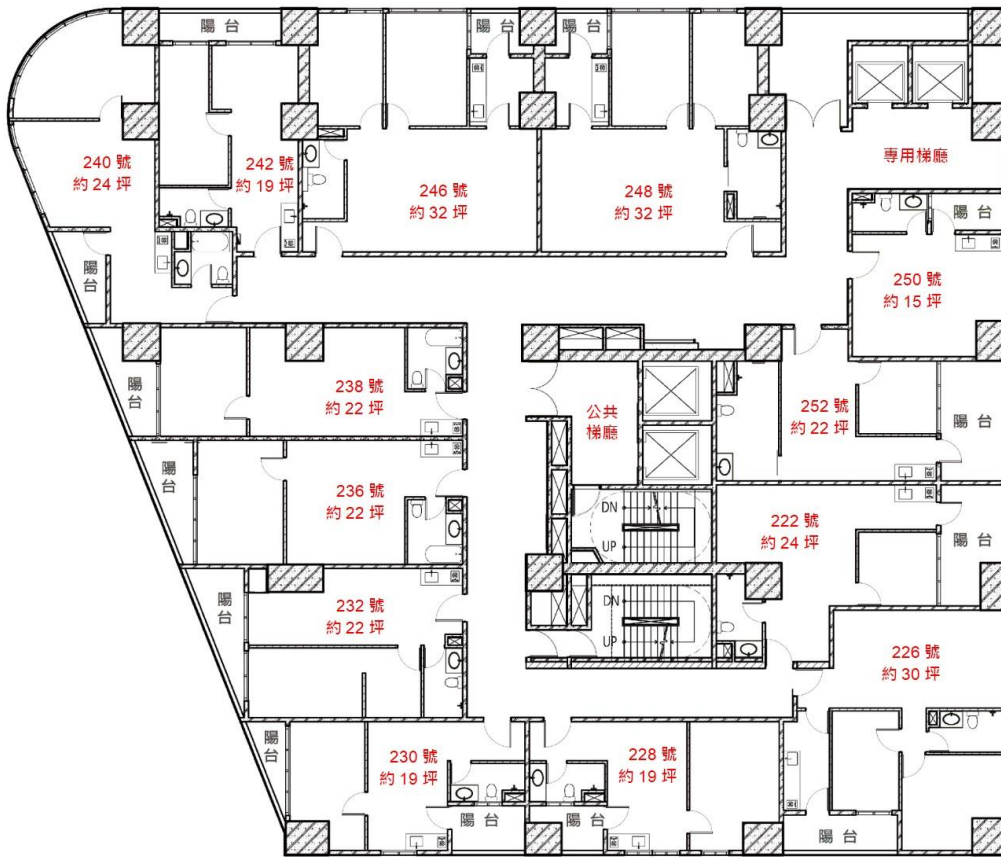

選屋總表 (9樓平面圖)

選屋編號	房型	門牌	坪數	備註
09F222	1 房型	樹新路 222 號 9 樓	24	
09F226	2 房型	樹新路 226 號 9 樓	30	僅供家戶人口 2 人以上之申請戶選擇
09F228	1 房型	樹新路 228 號 9 樓	19	
09F230	1 房型	樹新路 230 號 9 樓	19	
09F232	1 房型	樹新路 232 號 9 樓	22	
09F236	1 房型	樹新路 236 號 9 樓	22	浴室採浴缸設計
09F238	1 房型	樹新路 238 號 9 樓	22	浴室採浴缸設計
09F240	1 房型	樹新路 240 號 9 樓	24	浴室採浴缸設計
09F242	1 房型	樹新路 242 號 9 樓	19	
09F246	2 房型	樹新路 246 號 9 樓	32	僅供家戶人口 2 人以上之申請戶選擇
09F248	2 房型	樹新路 248 號 9 樓	32	僅供家戶人口 2 人以上之申請戶選擇 浴室為橫推式門型 (無障礙戶)
09F250	套房型	樹新路 250 號 9 樓	15	
09F252	1 房型	樹新路 252 號 9 樓	22	浴室為橫推式門型 (無障礙戶)

選屋總表 (10樓平面圖)

編號	房型	門牌	坪數	備註
10F222	1 房型	樹新路 222 號 10 樓	24	
10F226	2 房型	樹新路 226 號 10 樓	30	僅供家戶人口 2 人以上之申請戶選擇
10F228	1 房型	樹新路 228 號 10 樓	19	
10F230	1 房型	樹新路 230 號 10 樓	19	
10F232	1 房型	樹新路 232 號 10 樓	22	
10F236	1 房型	樹新路 236 號 10 樓	22	浴室採浴缸設計
10F238	1 房型	樹新路 238 號 10 樓	22	浴室採浴缸設計
10F240	1 房型	樹新路 240 號 10 樓	24	浴室採浴缸設計
10F242	1 房型	樹新路 242 號 10 樓	19	
10F246	2 房型	樹新路 246 號 10 樓	32	僅供家戶人口 2 人以上之申請戶選擇
10F248	2 房型	樹新路 248 號 10 樓	32	僅供家戶人口 2 人以上之申請戶選擇 浴室為橫推式門型 (無障礙戶)
10F250	套房型	樹新路 250 號 10 樓	15	
10F252	1 房型	樹新路 252 號 10 樓	22	浴室為橫推式門型 (無障礙戶)

選屋總表 (11樓平面圖)

編號	房型	門牌	坪數	備註
11F222	1 房型	樹新路 222 號 11 樓	24	
11F226	2 房型	樹新路 226 號 11 樓	30	僅供家戶人口 2 人以上之申請戶選擇
11F228	1 房型	樹新路 228 號 11 樓	19	
11F230	1 房型	樹新路 230 號 11 樓	19	
11F232	1 房型	樹新路 232 號 11 樓	22	
11F236	1 房型	樹新路 236 號 11 樓	22	浴室採浴缸設計
11F238	1 房型	樹新路 238 號 11 樓	22	浴室採浴缸設計
----	----	休憩陽台	--	社會住宅租戶共用空間
----	----	閱覽室	--	社會住宅租戶共用空間
11F246	2 房型	樹新路 246 號 11 樓	32	僅供家戶人口 2 人以上之申請戶選擇
11F248	2 房型	樹新路 248 號 11 樓	32	僅供家戶人口 2 人以上之申請戶選擇 浴室為橫推式門型 (無障礙戶)
11F250	套房型	樹新路 250 號 11 樓	15	
11F252	1 房型	樹新路 252 號 11 樓	22	浴室為橫推式門型 (無障礙戶)