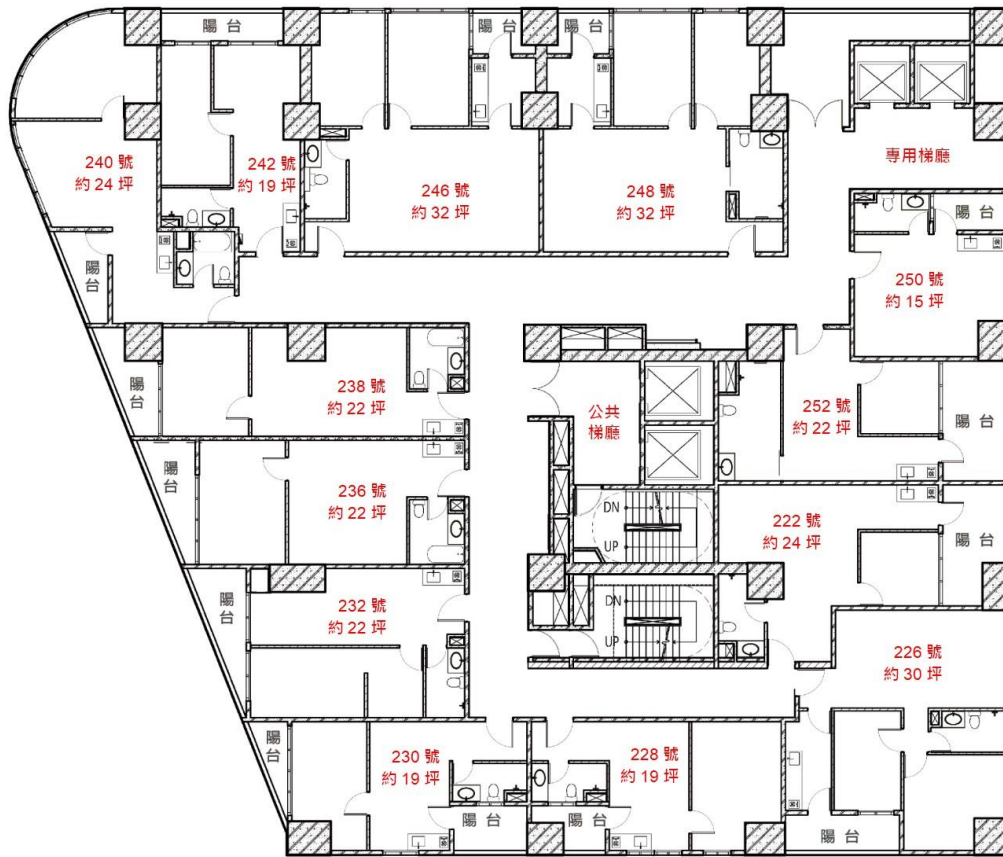

選屋總表 (14樓平面圖)

編號	房型	門牌	坪數	備註
14F222	1 房型	樹新路 222 號 14 樓	24	
14F226	2 房型	樹新路 226 號 14 樓	30	僅供家戶人口 2 人以上之申請戶選擇
14F228	1 房型	樹新路 228 號 14 樓	19	
14F230	1 房型	樹新路 230 號 14 樓	19	
14F232	1 房型	樹新路 232 號 14 樓	22	
14F236	1 房型	樹新路 236 號 14 樓	22	浴室採浴缸設計
14F238	1 房型	樹新路 238 號 14 樓	22	浴室採浴缸設計
14F240	1 房型	樹新路 240 號 14 樓	24	浴室採浴缸設計
14F242	1 房型	樹新路 242 號 14 樓	19	
14F246	2 房型	樹新路 246 號 14 樓	32	僅供家戶人口 2 人以上之申請戶選擇
14F248	2 房型	樹新路 248 號 14 樓	32	僅供家戶人口 2 人以上之申請戶選擇 浴室為橫推式門型 (無障礙戶)
14F250	套房型	樹新路 250 號 14 樓	15	
14F252	1 房型	樹新路 252 號 14 樓	22	浴室為橫推式門型 (無障礙戶)