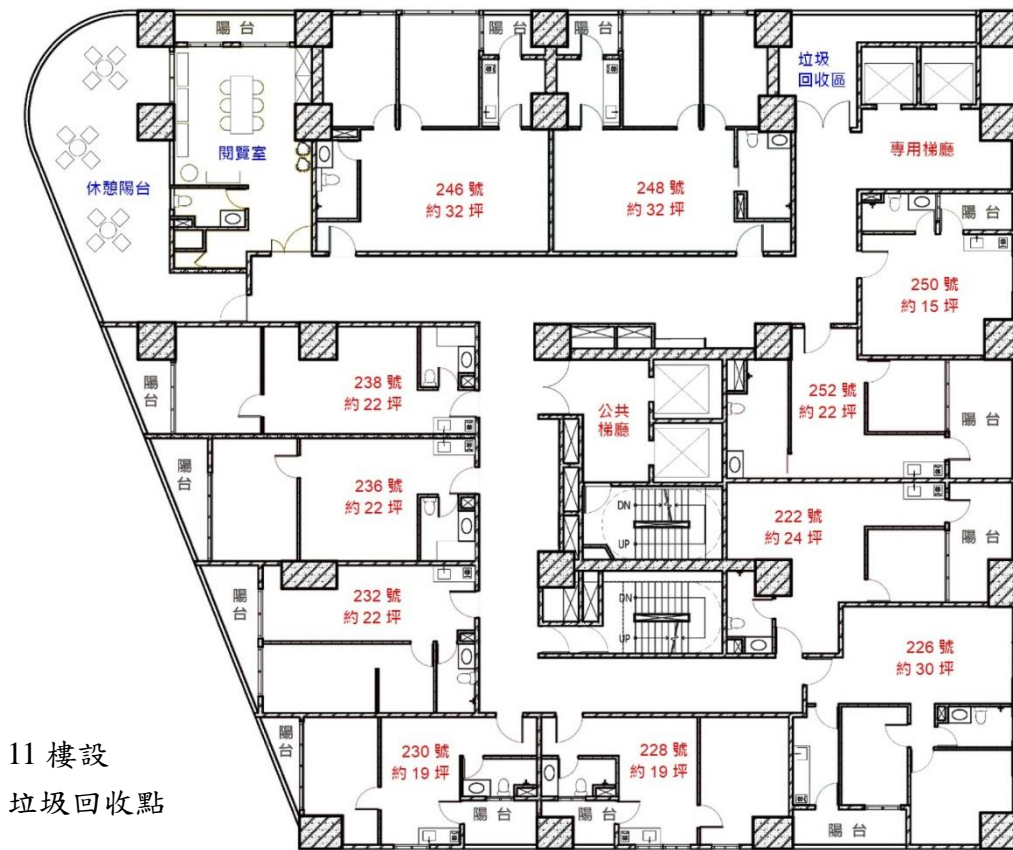

選屋總表 (9樓平面圖)

選屋編號	房型	門牌	坪數	備註
09F222	1 房型	樹新路 222 號 9 樓	24	
09F226	2 房型	樹新路 226 號 9 樓	30	僅供家戶人口 2 人以上之申請戶選擇
09F228	1 房型	樹新路 228 號 9 樓	19	
09F230	1 房型	樹新路 230 號 9 樓	19	
09F232	1 房型	樹新路 232 號 9 樓	22	
09F236	1 房型	樹新路 236 號 9 樓	22	浴室採浴缸設計
09F238	1 房型	樹新路 238 號 9 樓	22	浴室採浴缸設計
09F240	1 房型	樹新路 240 號 9 樓	24	浴室採浴缸設計
09F242	1 房型	樹新路 242 號 9 樓	19	
09F246	2 房型	樹新路 246 號 9 樓	32	僅供家戶人口 2 人以上之申請戶選擇
09F248	2 房型	樹新路 248 號 9 樓	32	僅供家戶人口 2 人以上之申請戶選擇 浴室為橫推式門型 (無障礙戶)
09F250	套房型	樹新路 250 號 9 樓	15	
09F252	1 房型	樹新路 252 號 9 樓	22	浴室為橫推式門型 (無障礙戶)

選屋總表 (10樓平面圖)

編號	房型	門牌	坪數	備註
10F222	1 房型	樹新路 222 號 10 樓	24	
10F226	2 房型	樹新路 226 號 10 樓	30	僅供家戶人口 2 人以上之申請戶選擇
10F228	1 房型	樹新路 228 號 10 樓	19	
10F230	1 房型	樹新路 230 號 10 樓	19	
10F232	1 房型	樹新路 232 號 10 樓	22	
10F236	1 房型	樹新路 236 號 10 樓	22	浴室採浴缸設計
10F238	1 房型	樹新路 238 號 10 樓	22	浴室採浴缸設計
10F240	1 房型	樹新路 240 號 10 樓	24	浴室採浴缸設計
10F242	1 房型	樹新路 242 號 10 樓	19	
10F246	2 房型	樹新路 246 號 10 樓	32	僅供家戶人口 2 人以上之申請戶選擇
10F248	2 房型	樹新路 248 號 10 樓	32	僅供家戶人口 2 人以上之申請戶選擇 浴室為橫推式門型 (無障礙戶)
10F250	套房型	樹新路 250 號 10 樓	15	
10F252	1 房型	樹新路 252 號 10 樓	22	浴室為橫推式門型 (無障礙戶)

選屋總表 (11樓平面圖)

編號	房型	門牌	坪數	備註
11F222	1 房型	樹新路 222 號 11 樓	24	
11F226	2 房型	樹新路 226 號 11 樓	30	僅供家戶人口 2 人以上之申請戶選擇
11F228	1 房型	樹新路 228 號 11 樓	19	
11F230	1 房型	樹新路 230 號 11 樓	19	
11F232	1 房型	樹新路 232 號 11 樓	22	
11F236	1 房型	樹新路 236 號 11 樓	22	浴室採浴缸設計
11F238	1 房型	樹新路 238 號 11 樓	22	浴室採浴缸設計
----	----	休憩陽台	--	社會住宅租戶共用空間
----	----	閱覽室	--	社會住宅租戶共用空間
11F246	2 房型	樹新路 246 號 11 樓	32	僅供家戶人口 2 人以上之申請戶選擇
11F248	2 房型	樹新路 248 號 11 樓	32	僅供家戶人口 2 人以上之申請戶選擇 浴室為橫推式門型 (無障礙戶)
11F250	套房型	樹新路 250 號 11 樓	15	
11F252	1 房型	樹新路 252 號 11 樓	22	浴室為橫推式門型 (無障礙戶)