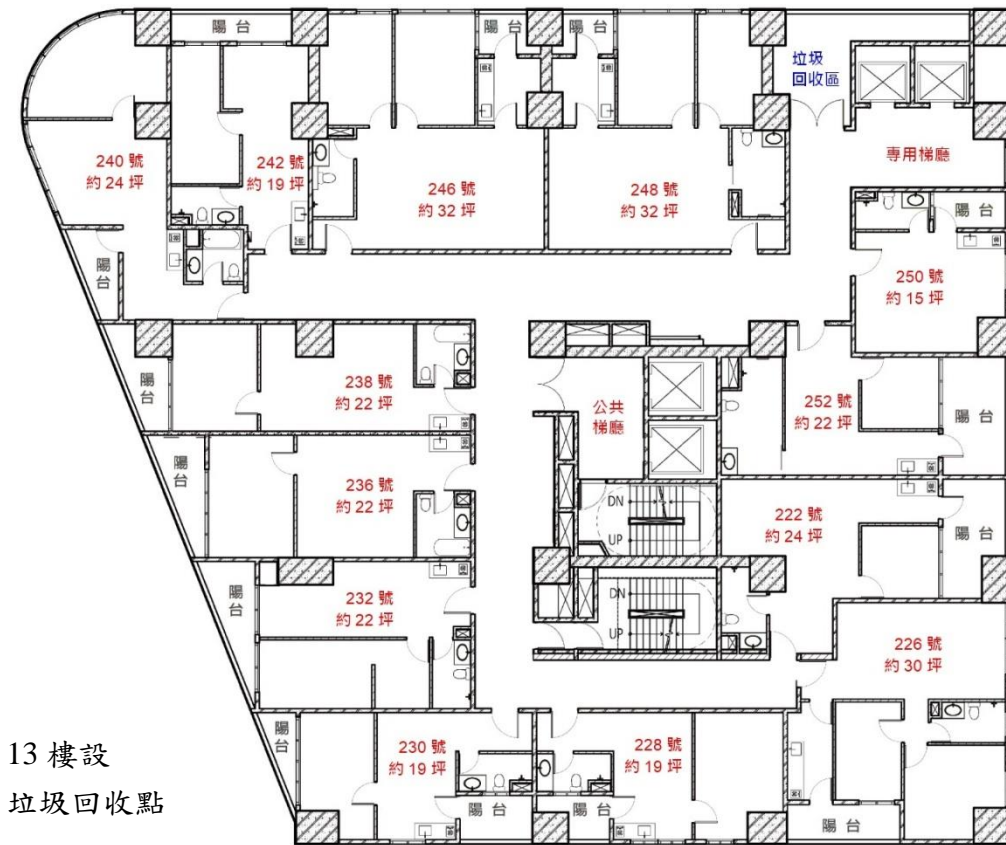

選屋總表 (13樓平面圖)

編號	房型	門牌	坪數	備註
13F222	1 房型	樹新路 222 號 13 樓	24	
13F226	2 房型	樹新路 226 號 13 樓	30	僅供家戶人口 2 人以上之申請戶選擇
13F228	1 房型	樹新路 228 號 13 樓	19	
13F230	1 房型	樹新路 230 號 13 樓	19	
13F232	1 房型	樹新路 232 號 13 樓	22	
13F236	1 房型	樹新路 236 號 13 樓	22	浴室採浴缸設計
13F238	1 房型	樹新路 238 號 13 樓	22	浴室採浴缸設計
13F240	1 房型	樹新路 240 號 13 樓	24	浴室採浴缸設計
13F242	1 房型	樹新路 242 號 13 樓	19	
13F246	2 房型	樹新路 246 號 13 樓	32	僅供家戶人口 2 人以上之申請戶選擇
13F248	2 房型	樹新路 248 號 13 樓	32	僅供家戶人口 2 人以上之申請戶選擇 浴室為橫推式門型 (無障礙戶)
13F250	套房型	樹新路 250 號 13 樓	15	
13F252	1 房型	樹新路 252 號 13 樓	22	浴室為橫推式門型 (無障礙戶)