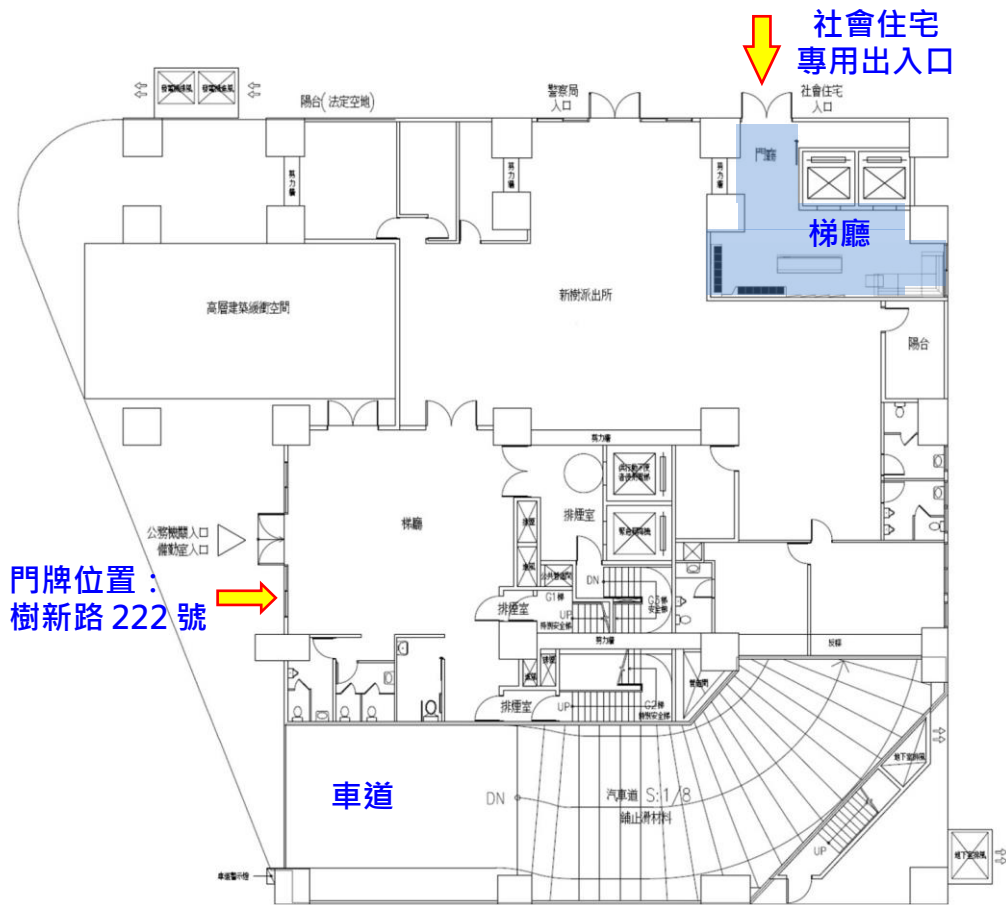

看屋注意事項：

1. 當天請於報到時間至社會住宅專用大門（新莊區樹新路 222 號大樓側面），一樓櫃檯報到。若缺席，則視同自動放棄看屋資格；另遲到者仍可看屋，但不予以延長看屋時間。
2. 看屋當天請務必攜帶看屋通知單正本（或申請人身分證件正本）供查驗。
3. 因場地限制，看屋人數以兩人為限（含申請人）。
4. 若無法於規定時間內看屋，請於 107 年 9 月 12 日前聯絡管理單位：02-2960-3456 分機 7274、7277 王先生
5. 市府為市政紀錄需要，將於看屋現場拍攝紀錄看屋情況，敬請知悉。

看屋位置與報到處

1. 地址：新北市新莊區樹新路 222 號

2. 地圖位置：

3. 新豐青年社會住宅外觀

4. 新莊新豐社會住宅（1樓）專用出入口

5. 報到處位置：新莊新豐社會住宅 9 樓 248 號