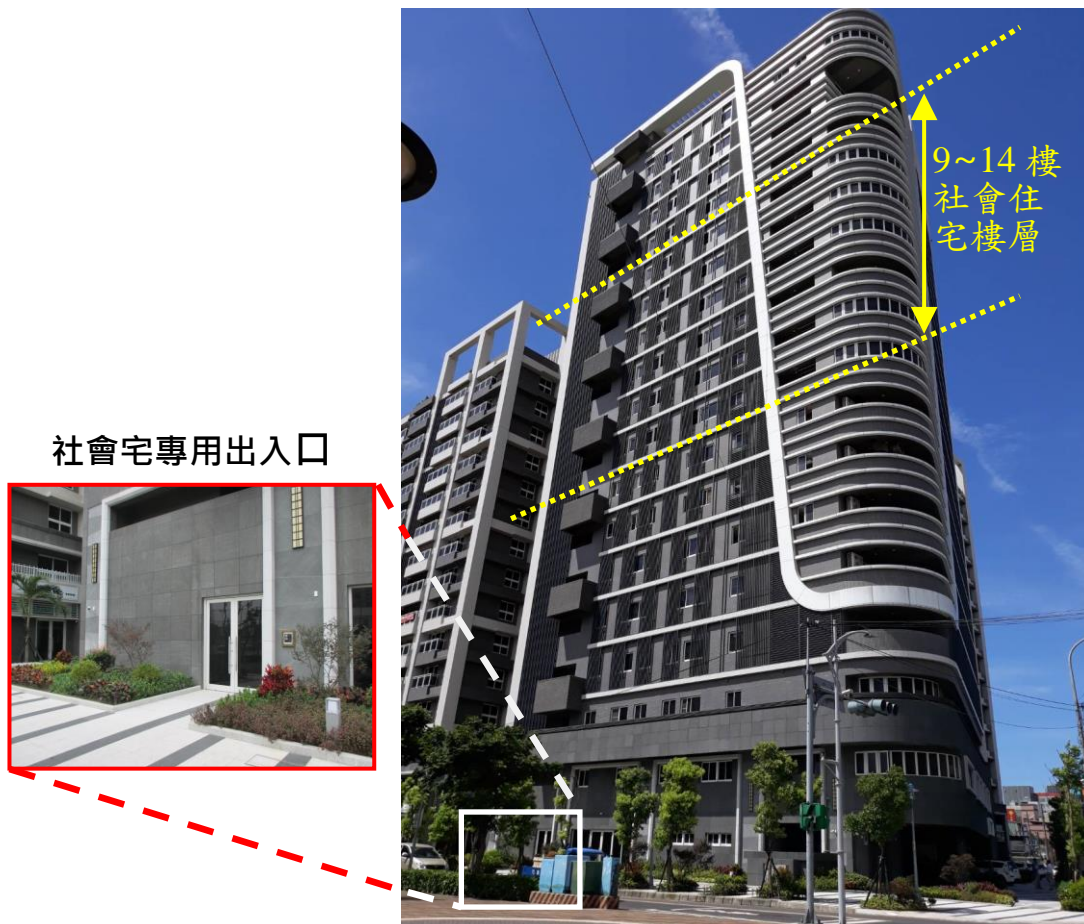

看屋注意事項：

1. 當天請於報到時間至社會住宅專用大門（新莊區樹新路 222 號大樓側面），一樓櫃檯報到。若缺席，則視同自動放棄看屋資格；另遲到者仍可看屋，但不予以延長看屋時間。
2. 看屋當天請務必攜帶看屋通知單正本（或申請人身分證件正本）供查驗。
3. 因場地限制，看屋人數以兩人為限（含申請人）。
4. 若無法於規定時間內看屋，請於 107 年 9 月 12 日前聯絡管理單位：02-2960-3456 分機 7274、7277 王先生
5. 市府為市政紀錄需要，將於看屋現場拍攝紀錄看屋情況，敬請知悉。

看屋位置與報到處

1. 地址：新北市新莊區樹新路 222 號

2. 地圖位置：

3. 新豐青年社會住宅外觀

4. 新莊新豐社會住宅（1樓）專用出入口

5. 報到處位置：新莊新豐社會住宅 9 樓 248 號